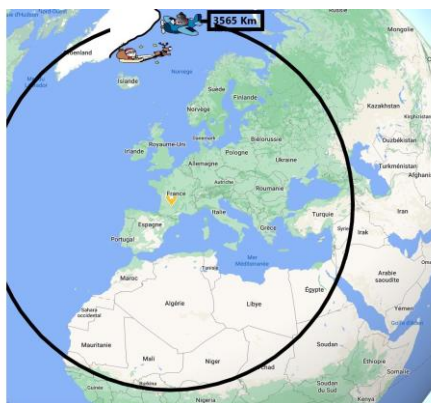

Les Cloche-Pieds

La course à pied à Saint-Sulpice la Pointe

A l'occasion de cette seconde phase de confinement, les Cloche-Pieds ont eu la volonté de continuer la course à pied, d'une part pour se présenter dans les meilleures dispositions pour affronter la période des fêtes et d'autre part, pour préparer une année 2021 riche en performances !

Ainsi durant 5 semaines, chaque adhérent qui le souhaitait communiquait ses performances hebdomadaires (distance, temps et dénivelé). Additionnés les uns aux autres, ces exploits individuels ont contribué à l'établissement de performances collectives significatives. Avec une trentaine de participants chaque semaine et environ 1000 km de parcourus en moyenne, les Cloche-Pieds ont atteint (virtuellement !) des territoires qui leurs étaient inaccessibles.

Les Cloche-Pieds en Laponie, le pays du Père-Noël !

En parallèle, un relais 2*5 km s'est déroulé : 28 adhérents se sont battus contre le chrono, à distance réglementaire. Au final, 14 équipes de niveau homogène ont participé à ce défi rudement disputé !